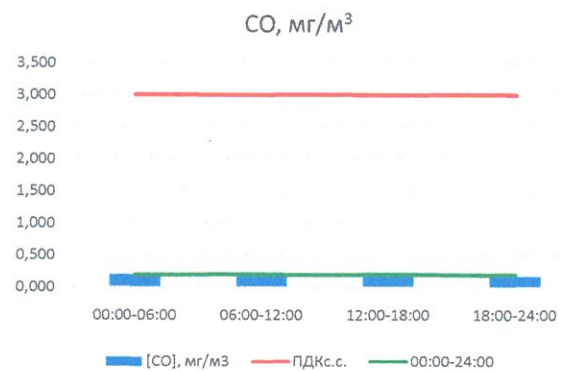

Отчёт о состоянии атмосферного воздуха за 16.11.2020 г.

	Направление ветра	[NO], мкг/м ³	[NO ₂], мкг/м ³	[CO], мг/м ³	[SO ₂], мкг/м ³	[Пыль], мкг/м ³
00:00-06:00	ВЮВ	0,081	9,598	0,195	0,409	9,122
06:00-12:00	ЮВ	2,490	16,526	0,201	0,343	35,084
12:00-18:00	ЮВ	5,815	18,544	0,206	0,301	12,395
18:00-24:00	ЮВ	0,435	12,775	0,167	0,128	24,001
00:00-24:00	ЮВ	2,205	14,361	0,192	0,295	20,151
ПДК _{с.с.}	-	60,0	40,0	3,0	50,0	150,0