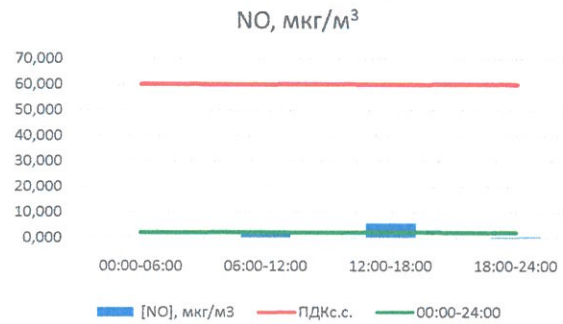

Отчёт о состоянии атмосферного воздуха за 16.11.2020 г.

	Направление ветра	[NO], мкг/м ³	[NO ₂], мкг/м ³	[CO], мг/м ³	[SO ₂], мкг/м ³	[Пыль], мкг/м ³
00:00-06:00	ВЮВ	0,081	9,598	0,195	0,409	9,122
06:00-12:00	ЮВ	2,490	16,526	0,201	0,343	35,084
12:00-18:00	ЮВ	5,815	18,544	0,206	0,301	12,395
18:00-24:00	ЮВ	0,435	12,775	0,167	0,128	24,001
00:00-24:00	ЮВ	2,205	14,361	0,192	0,295	20,151
ПДК _{с.с.}	-	60,0	40,0	3,0	50,0	150,0