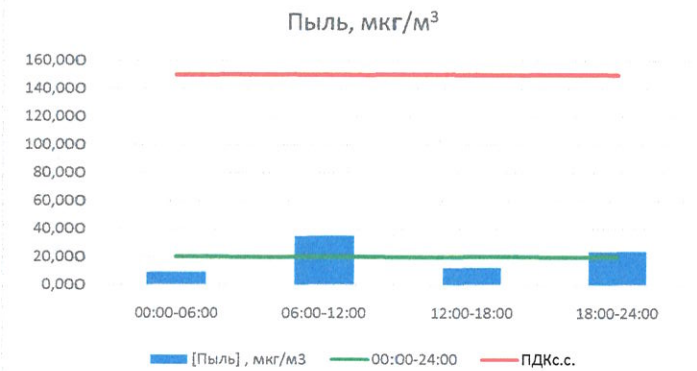

Отчёт о состоянии атмосферного воздуха за 16.11.2020 г.

	Направление ветра	[NO], мкг/м ³	[NO ₂], мкг/м ³	[CO], мг/м ³	[SO ₂], мкг/м ³	[Пыль], мкг/м ³
00:00-06:00	ВЮВ	0,081	9,598	0,195	0,409	9,122
06:00-12:00	ЮВ	2,490	16,526	0,201	0,343	35,084
12:00-18:00	ЮВ	5,815	18,544	0,206	0,301	12,395
18:00-24:00	ЮВ	0,435	12,775	0,167	0,128	24,001
00:00-24:00	ЮВ	2,205	14,361	0,192	0,295	20,151
ПДК _{с.с.}	-	60,0	40,0	3,0	50,0	150,0