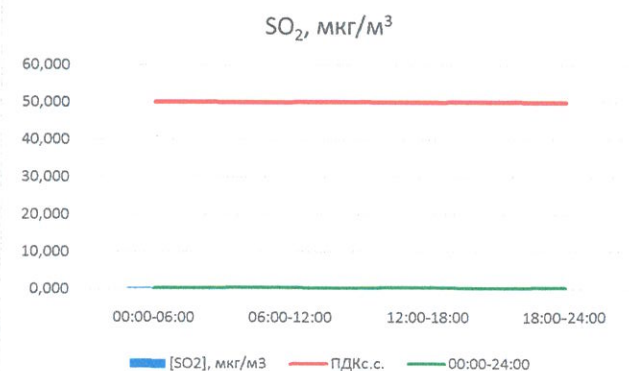

Отчёт о состоянии атмосферного воздуха за 16.11.2020 г.

	Направление ветра	[NO], мкг/м ³	[NO ₂], мкг/м ³	[CO], мг/м ³	[SO ₂], мкг/м ³	[Пыль], мкг/м ³
00:00-06:00	ВЮВ	0,081	9,598	0,195	0,409	9,122
06:00-12:00	ЮВ	2,490	16,526	0,201	0,343	35,084
12:00-18:00	ЮВ	5,815	18,544	0,206	0,301	12,395
18:00-24:00	ЮВ	0,435	12,775	0,167	0,128	24,001
00:00-24:00	ЮВ	2,205	14,361	0,192	0,295	20,151
ПДК _{с.с.}	-	60,0	40,0	3,0	50,0	150,0