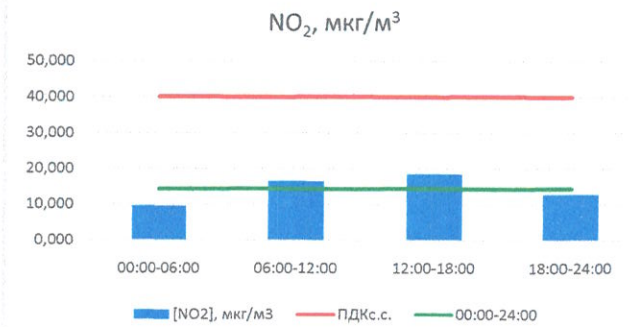

Отчёт о состоянии атмосферного воздуха за 16.11.2020 г.

	Направление ветра	[NO], мкг/м ³	[NO ₂], мкг/м ³	[CO], мг/м ³	[SO ₂], мкг/м ³	[Пыль], мкг/м ³
00:00-06:00	ВЮВ	0,081	9,598	0,195	0,409	9,122
06:00-12:00	ЮВ	2,490	16,526	0,201	0,343	35,084
12:00-18:00	ЮВ	5,815	18,544	0,206	0,301	12,395
18:00-24:00	ЮВ	0,435	12,775	0,167	0,128	24,001
00:00-24:00	ЮВ	2,205	14,361	0,192	0,295	20,151
ПДК _{с.с.}	-	60,0	40,0	3,0	50,0	150,0